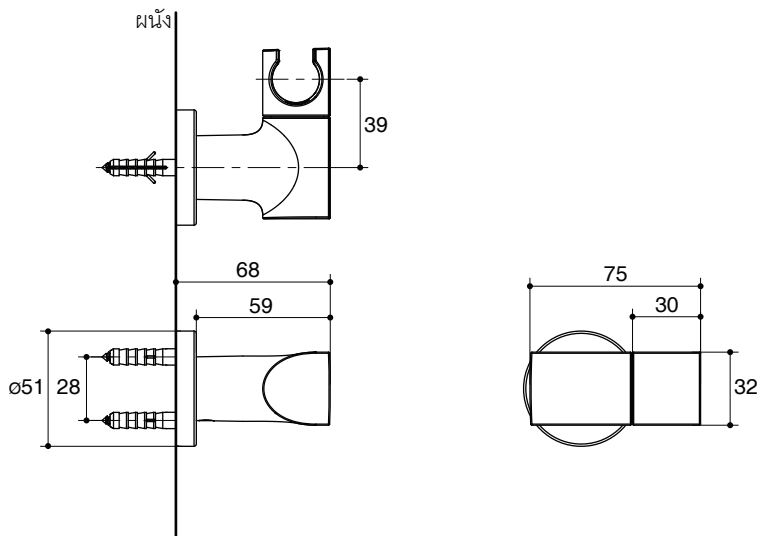

มาตรฐาน

คุณสมบัติตามมาตรฐาน

- ไม่ระบุ

ข้อสังเกตสำหรับการติดตั้ง

ติดตั้งผลิตภัณฑ์โดยใช้คู่มือแนะนำการติดตั้ง

รุ่นผลิตภัณฑ์

รุ่น	ชื่อผลิตภัณฑ์	สี/วัสดุเคลือบผิว	
K-98349X	ขอแขวนหัวฝักบัวสายอ่อน รุ่นเอ็กซ์เฮล	<input type="checkbox"/> CP: สีโครมเงา	<input type="checkbox"/> อื่นๆ

ตรวจสอบ สี/วัสดุเคลือบผิวผลิตภัณฑ์จากตัวแทนจำหน่ายโคห์เลอร์ในประเทศของท่าน

ขนาดระยะแสดงค่าโดยประมาณ

หน่วย: มม.

หมายเหตุ: ระยะแนะนำการติดตั้งสามารถปรับได้ตามความเหมาะสมของผู้ใช้งานและพื้นที่ติดตั้ง

ภาพแสดงผลิตภัณฑ์