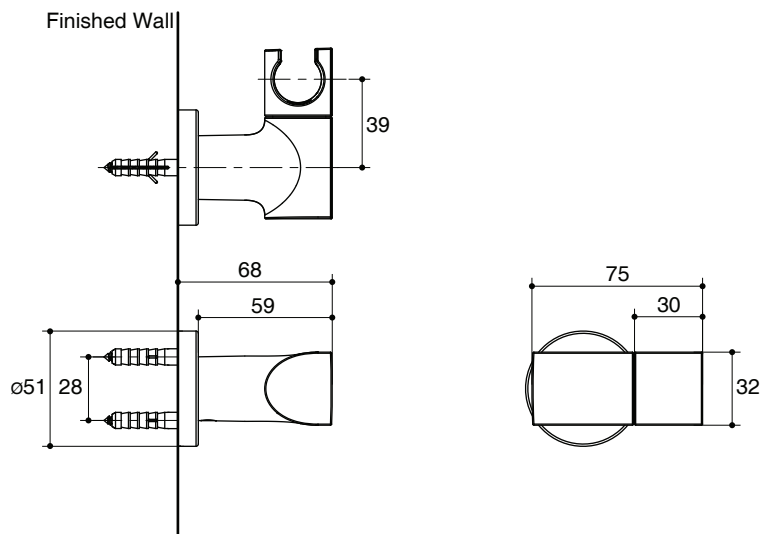

Specified model meets or exceeds the following:

- N/A

Installation Notes

Install this product according to the installation guide.

SHOWER BRACKET K-98349X

Specified Model

Model	Description	Color/Finished	
K-98349X	Exhale shower bracket	<input type="checkbox"/> CP: Polished Chrome	<input type="checkbox"/> Others

For a full range of color finishes in your market please contact your local Kohler representative

Dimensions are approximate.
Unit: mm

Note: The recommended dimension for installation can be adjusted according to user preferences and layout.

Product Diagram

ขอแขวนหัวฝักบัวสายอ่อน K-98349X

คุณลักษณะ

- ผลิตจากทองเหลือง
- วัสดุเคลือบผิวพิเศษของโคห์เลอร์ คงทน เงางาม
- อุปกรณ์ติดตั้งเข้ากับผนังแข็งแรงทนทาน
- ขอแขวนหัวฝักบัวปรับองศาได้
- เหมาะกับหลากหลายชุดผลิตภัณฑ์ของโคห์เลอร์

ตรวจสอบ สี/วัสดุเคลือบผิวผลิตภัณฑ์จากตัวแทนจำหน่ายโคห์เลอร์ในประเทศของท่าน

ขนาดระยะแสดงค่าโดยประมาณ

หน่วย: มม.

หมายเหตุ: ระยะแนะนำการติดตั้งสามารถปรับได้ตามความเหมาะสมของผู้ใช้งานและพื้นที่ติดตั้ง

ภาพแสดงผลิตภัณฑ์