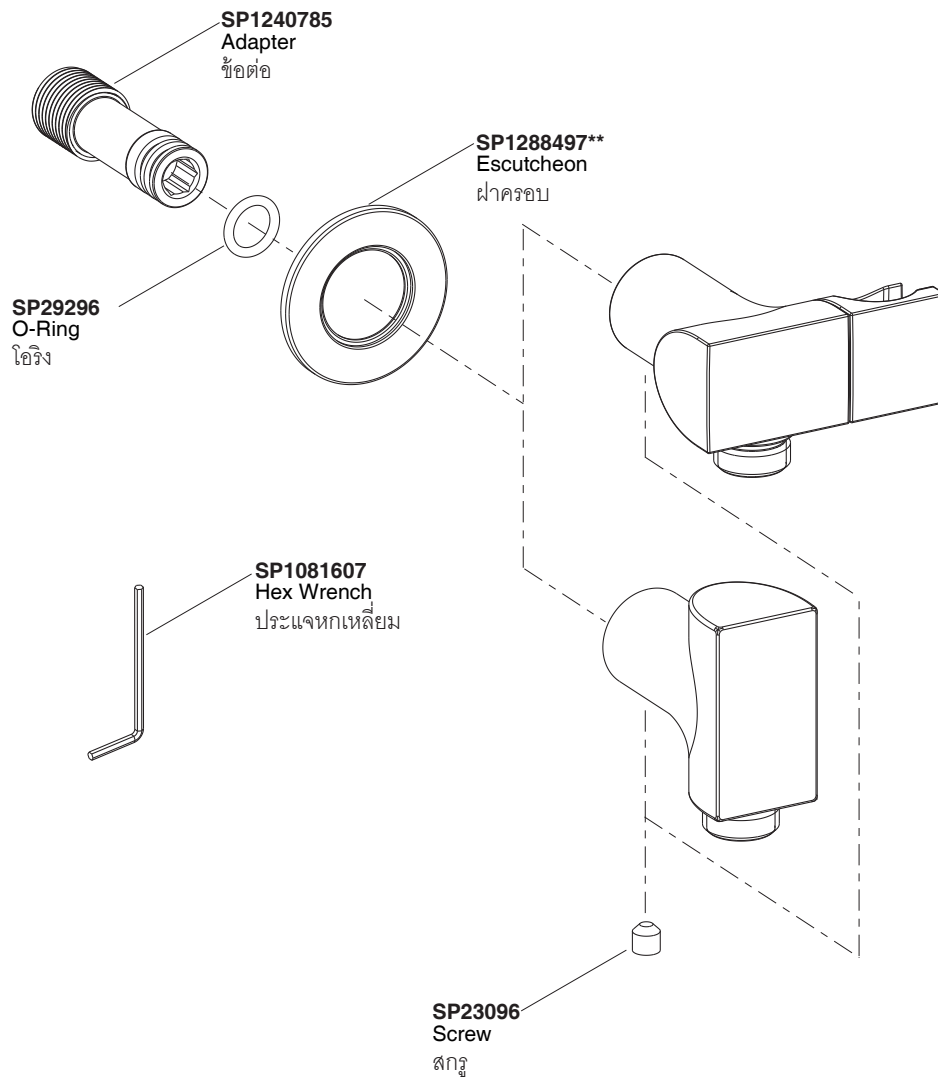

**EXHALE SUPPLY ELBOW WITH BRACKET**  
ข้อต่อพร้อมขอแขวนสำหรับฝักบัวสายอ่อน เอ็กซ์เฮล  
**K-98352X/K-98354X**

Model/รุ่น	Description/ชื่อผลิตภัณฑ์
K-98352-**	Exhale Supply Elbow / ข้อต่อสำหรับฝักบัวสายอ่อน รุ่นเอ็กซ์เฮล
K-98354-**	Exhale Supply Elbow with Bracket / ข้อต่อพร้อมขอแขวนสำหรับฝักบัวสายอ่อน รุ่นเอ็กซ์เฮล

\*\*Finish/color code must be specified when ordering

\*\*ระบุรหัสสีวัสดุเคลือบผิว/สีในการสั่งซื้อผลิตภัณฑ์