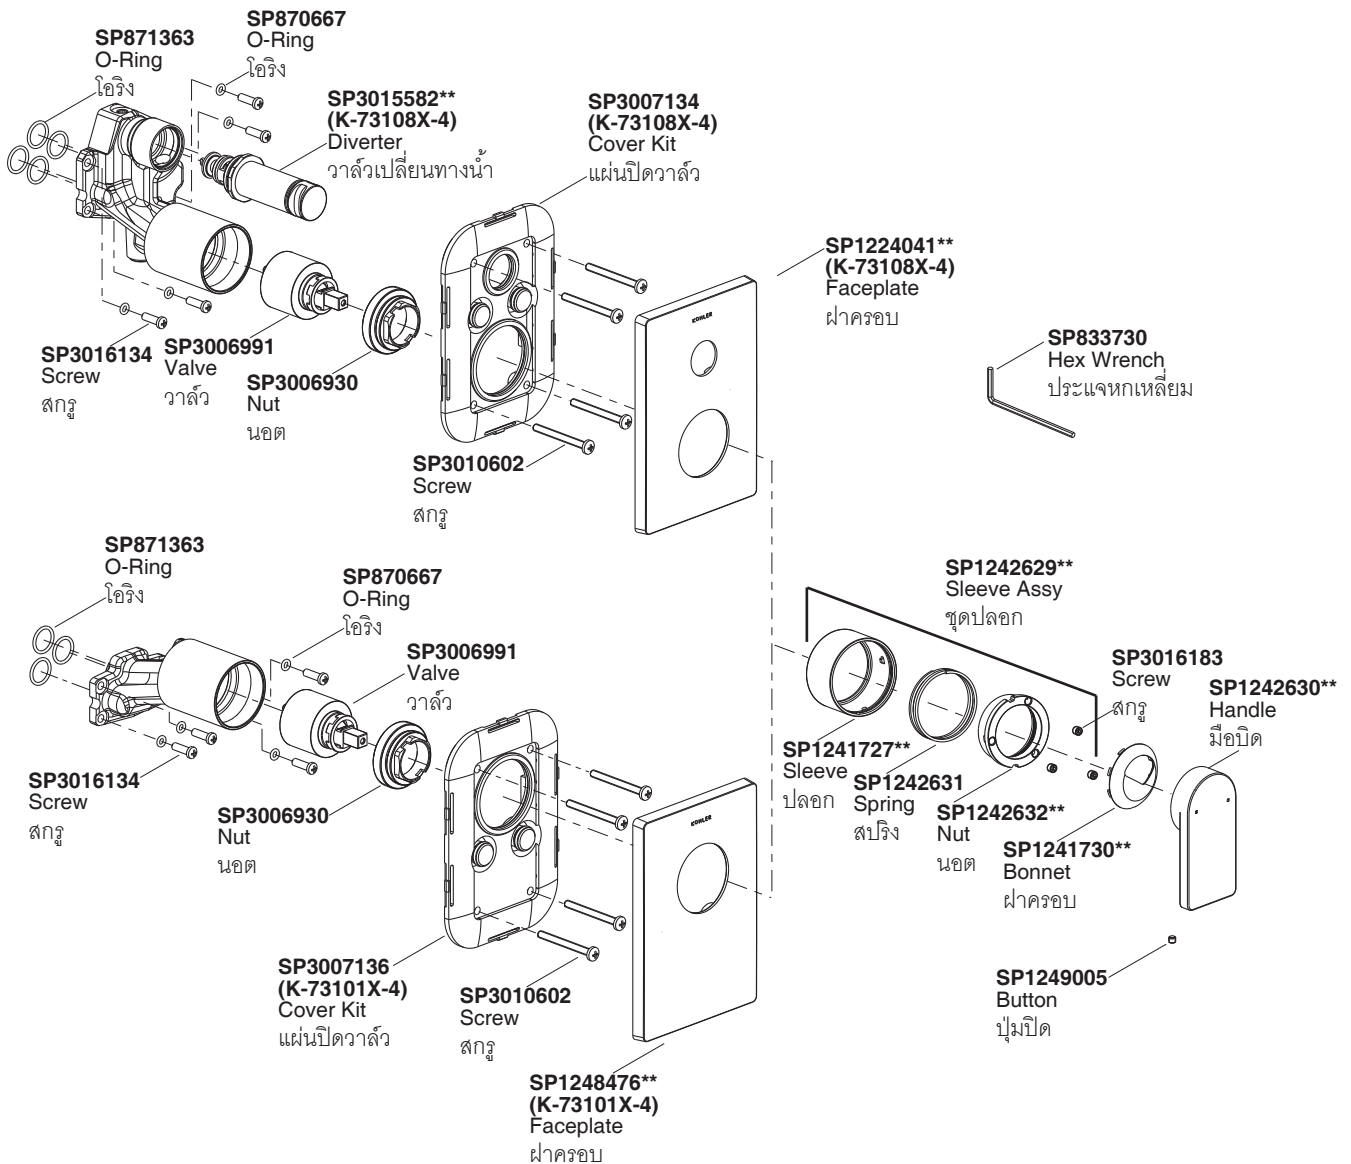

Model/รุ่น	Description/ชื่อผลิตภัณฑ์
K-73101X-4-**	Modulo Recessed Shower Valve Trim-Composed ชุดฝักครอบและวาล์วผสมน้ำกำแพงยื่นอาบ โมดูลิ รุ่นคอมโพสิต
K-73108X-4-**	Modulo Recessed Bath and Shower Valve Trim-Composed ชุดฝักครอบและวาล์วผสมน้ำกำแพงล่างและยื่นอาบ โมดูลิ รุ่นคอมโพสิต

\*\*Finish/color code must be specified when ordering

\*\*ระบุรหัสสี/สีเคลือบผิว/สีในการสั่งซื้อผลิตภัณฑ์