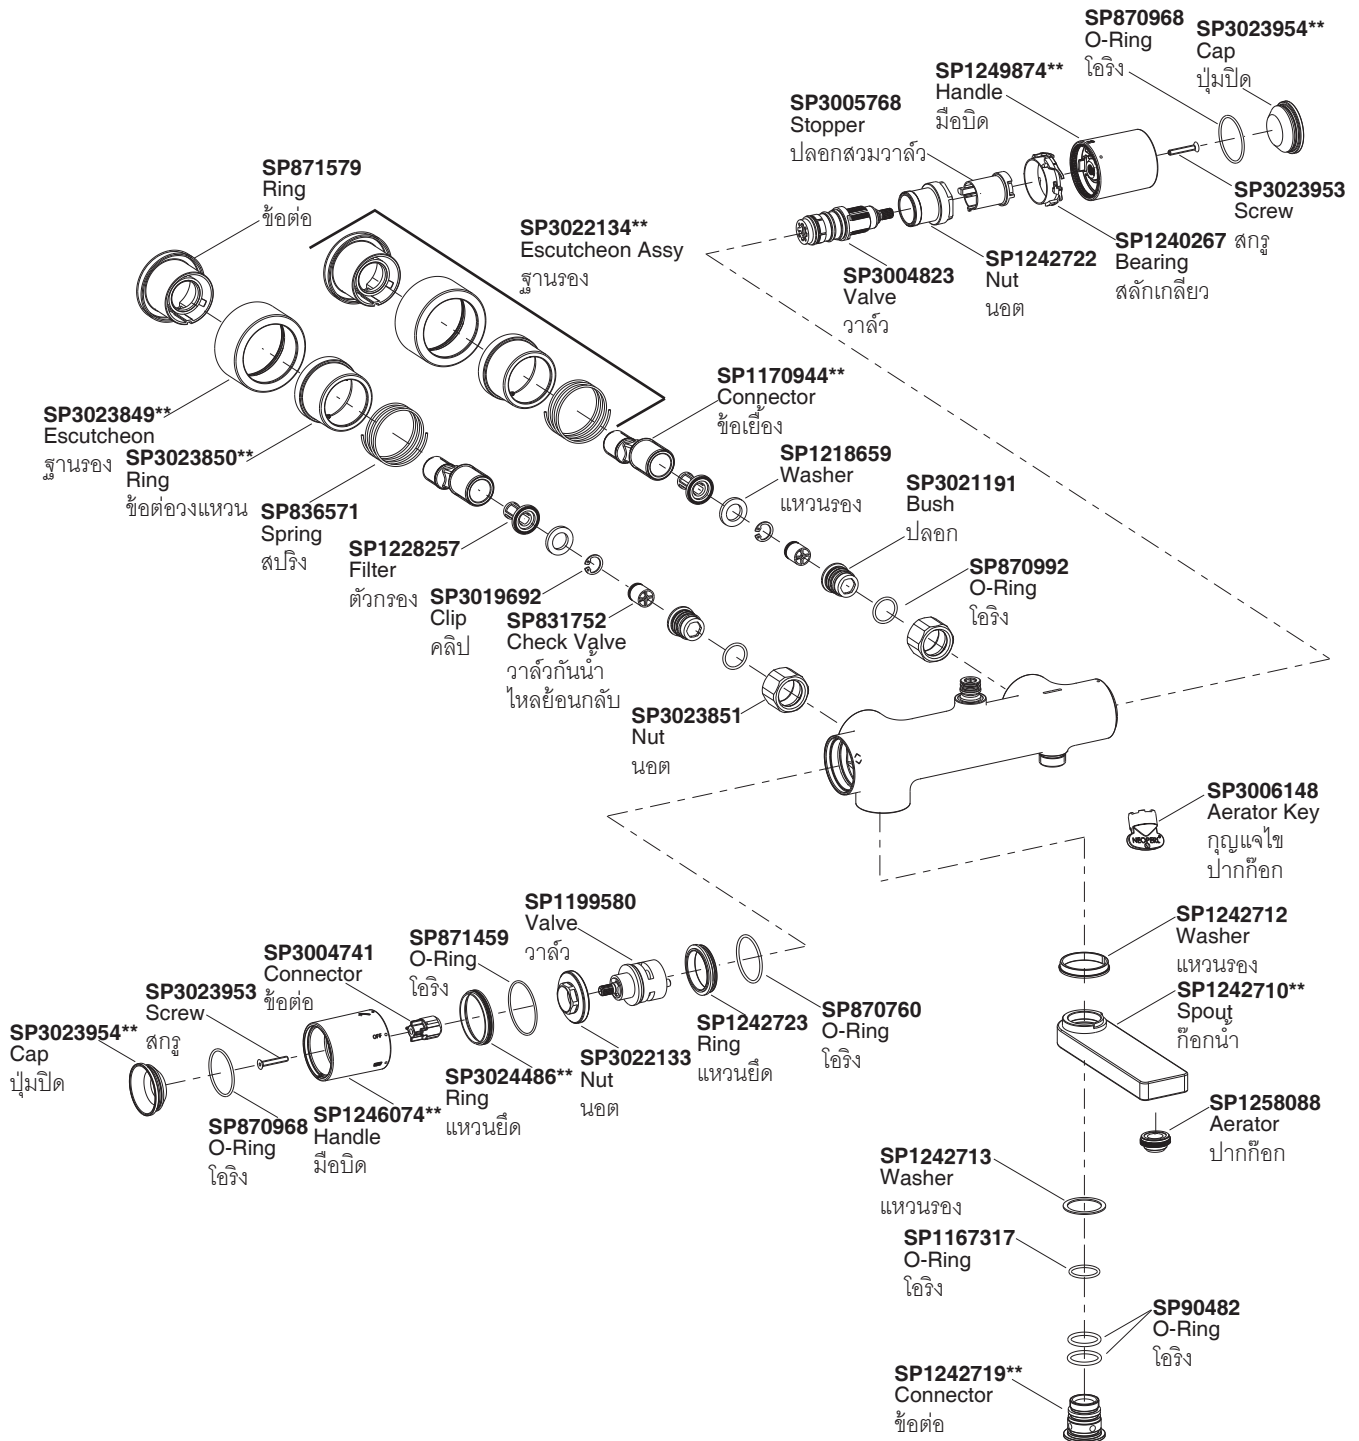

Model/รุ่น	Description/ชื่อผลิตภัณฑ์
K-73111X-7	Composed Thermostatic Shower Column ก๊อกผสมลงอ่างอาบน้ำและยืนอาบระบบเทอร์โมสแตติกพร้อมชุดฝักบัวสายอ่อนและชุดฝักบัวก้านแข็งแบบทำมุม 90 องศา รุ่นคอมโพส

**Finish/color code must be specified when ordering

**ระบุรหัสสีวัสดุเคลือบผิว/สีในการสั่งซื้อผลิตภัณฑ์

Model/รุ่น	Description/ชื่อผลิตภัณฑ์
K-73111X-7	Composed Thermostatic Shower Column ก๊อคมผสมลงอ่างอาบน้ำและยืนอาบระบบเทอร์โมสแตติกพร้อมชุดฝักบัวสายอ่อนและชุดฝักบัวก้านแข็งแบบทำมุม 90 องศา รุ่นคอมโพส

**Finish/color code must be specified when ordering

**ระบุรหัสสี/สีเคลือบผิว/สีในการสั่งซื้อผลิตภัณฑ์