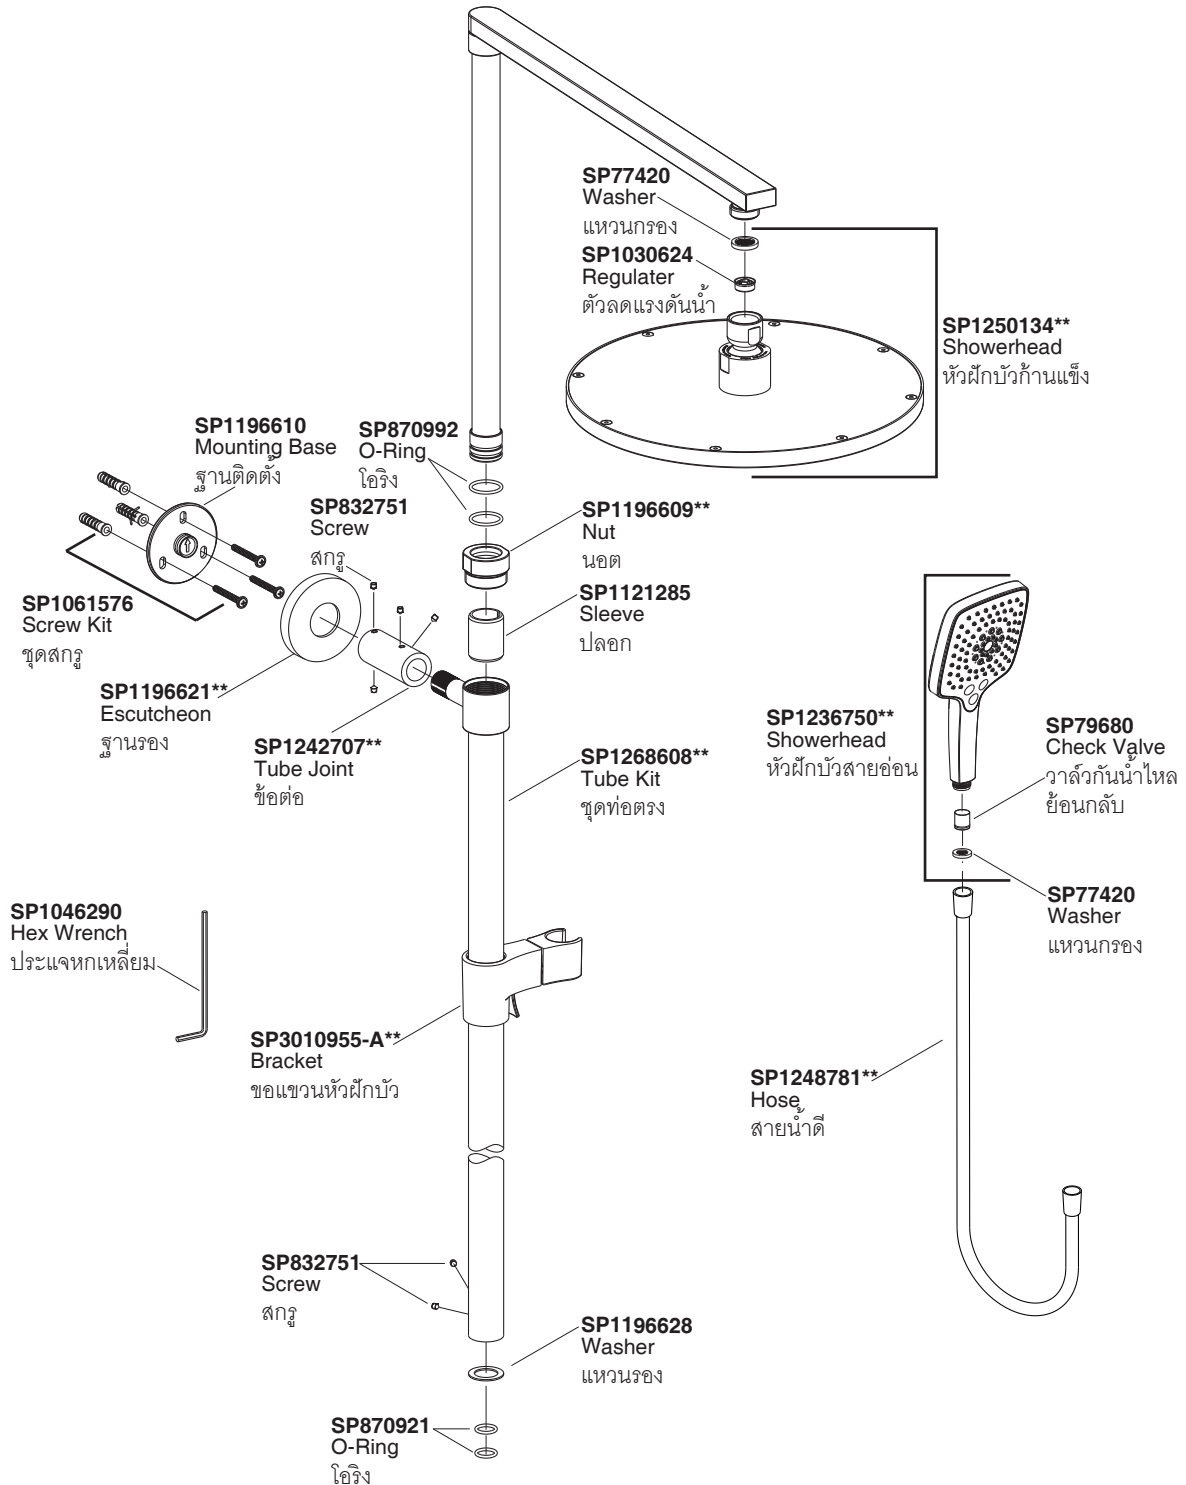

Model/รุ่น	Description/ชื่อผลิตภัณฑ์
K-73111X-7	Composed Thermostatic Shower Column ก๊อกผสมลงอ่างอาบน้ำและยืนอาบระบบเทอร์โมสแตติกพร้อมชุดฝักบัวสายอ่อนและชุดฝักบัวก้านแข็งแบบทำมุม 90 องศา รุ่นคอมโพส

**Finish/color code must be specified when ordering

**ระบุรหัสสีวัสดุเคลือบผิว/สีในการสั่งซื้อผลิตภัณฑ์

Model/รุ่น	Description/ชื่อผลิตภัณฑ์
K-73111X-7	Composed Thermostatic Shower Column ก๊อคมผสมลงอ่างอาบน้ำและยืนอาบระบบเทอร์โมสแตติกพร้อมชุดฝักบัวสายอ่อนและชุดฝักบัวก้านแข็งแบบทำมุม 90 องศา รุ่นคอมโพส

**Finish/color code must be specified when ordering

**ระบุรหัสสี/สีเคลือบผิว/สีในการสั่งซื้อผลิตภัณฑ์