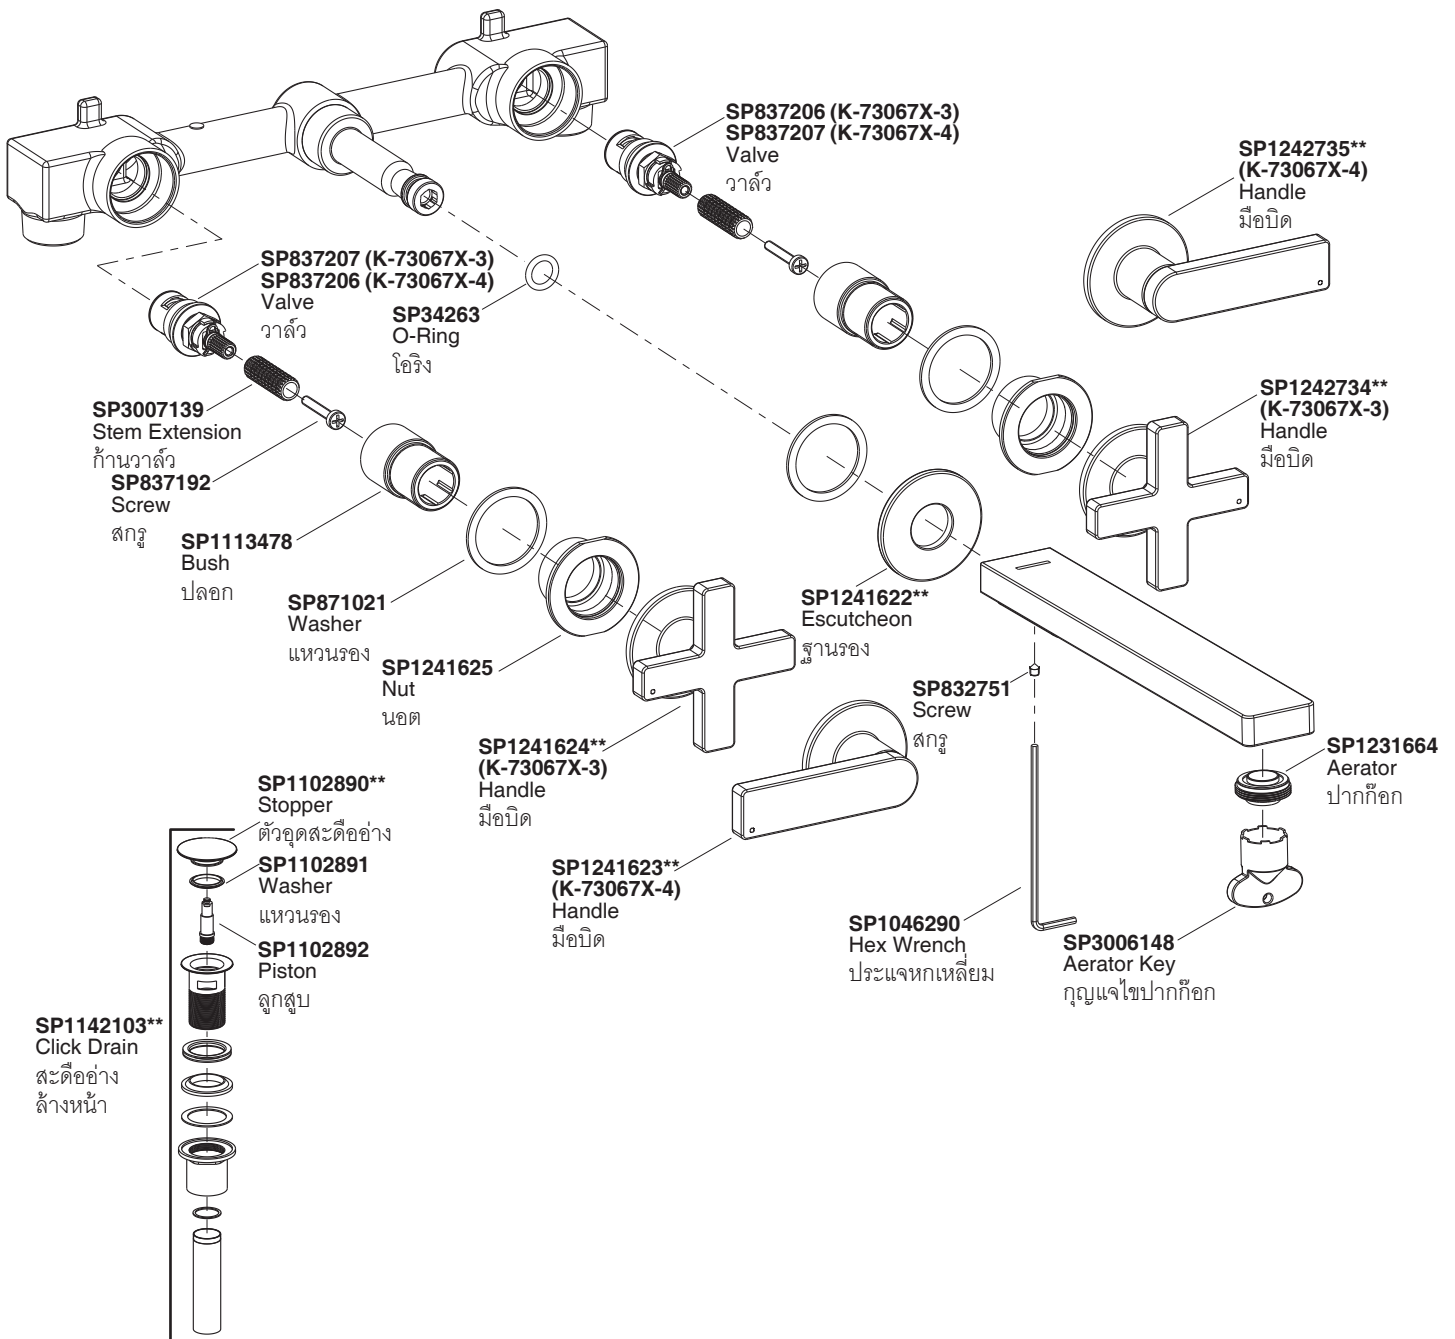

Model/รุ่น	Description/ชื่อผลิตภัณฑ์
K-73067X-3-**	Composed Wall-Mount Lavatory Faucet (Cross Handles)/ก๊อกผสมอ่างล้างหน้าแบบติดผนังมือบิดแบบครอส รุ่นคอมโพส
K-73067X-4-**	Composed Wall-Mount Lavatory Faucet (Lever Handles)/ก๊อกผสมอ่างล้างหน้าแบบติดผนังมือบิดแบบก้านโยก รุ่นคอมโพส

\*\*Finish/color code must be specified when ordering  
\*\*ระบุรหัสสีวัสดุเคลือบผิว/สีในการสั่งซื้อผลิตภัณฑ์