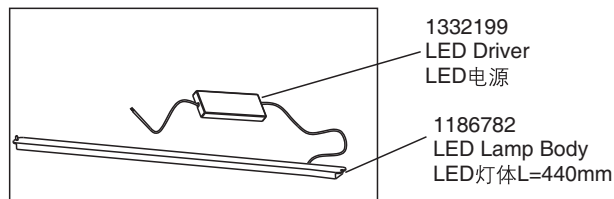

1320020 Service Kits.
镜柜配件包, 包含下列零件:

Color code (-*) or finish (-**) must be specified when ordering.
订购时请说明颜色代码(-*)或表面处理(-**)

1230590
Service Kits.
镜柜配件包, 包含下列零件:

1057064
Wall Anchors
入墙胶粒

1212874
Wall Bracket
托条