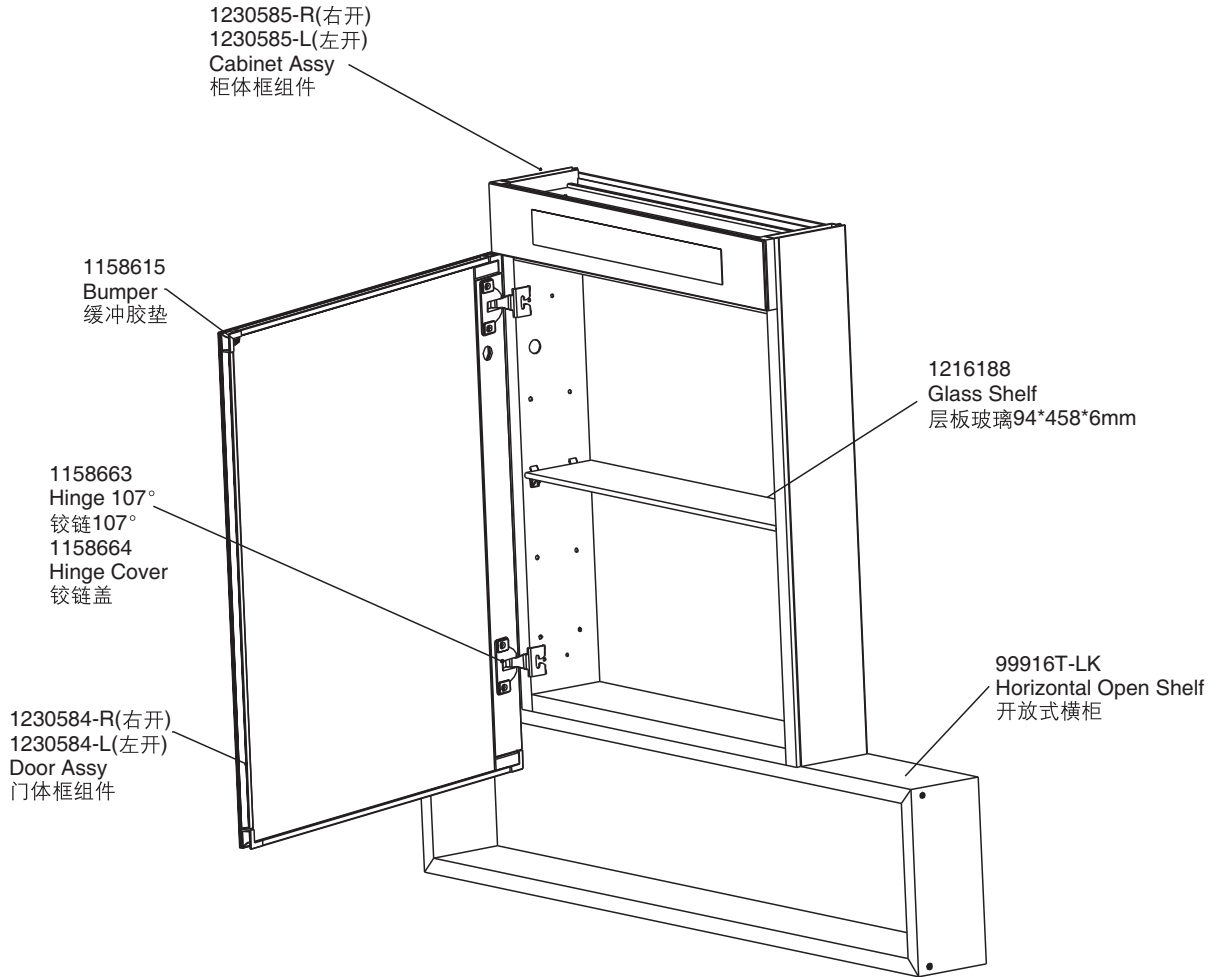

1320020 Service Kits.
镜柜配件包, 包含下列零件:

Color code (-*) or finish (-**) must be specified when ordering.
订购时请说明颜色代码(-*)或表面处理(-**)

1230590
Service Kits.
镜柜配件包, 包含下列零件:

1057064
Wall Anchors
入墙胶粒

1212874
Wall Bracket
托条

1115663
Wall Clips
顶扣

1146545
Snap-in Pins
嵌入式层板架(透明)

1109927
Screw ST3.5X35
盘头自攻螺钉ST3.5X35

1124096
Hole Plugs
孔塞(黑色)

Color code (-*) or finish (-**) must be specified when ordering.
订购时请说明颜色代码(-*)或表面处理(-**)