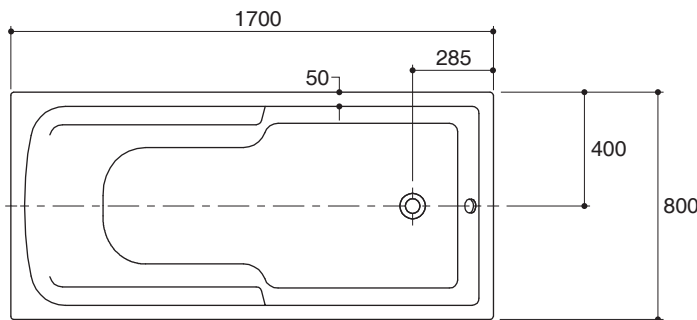

รุ่นผลิตภัณฑ์

รุ่น	ชื่อผลิตภัณฑ์	สี/วัสดุเคลือบผิว
K-45702X	อ่างอาบน้ำอะคริลิก รุ่นคูโอบั 1700	0: สีขาว
K-45702X-ZZ	อ่างอาบน้ำอะคริลิก รุ่นคูโอบั 1700 พร้อมหมอนสีขา	0: สีขาว

ขนาดระยะแสดงค่าโดยประมาณ
หน่วย: มม.

ช่องซ่อมบำรุงทางน้ำทิ้งมีขนาดอย่างน้อย กว้าง 500 x สูง 450 มม.