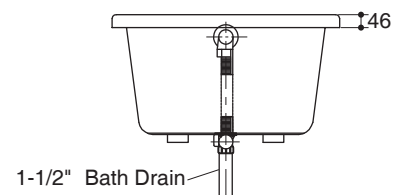

Specified model meets or exceeds the following:

- ANSI Z124.1.2
- TIS 2141-2546

Technical Information

Fixture:	
Basin area:	
Basin area bottom	1240 x 560 mm
Basin area top	1600 x 700 mm
To overflow:	
Water depth	305 mm
Capacity	220 liters
Drain hole	ø38 mm (1-1/2")
Overflow hole	ø52 mm
Weight	25 kg
*Approximate measurements for comparison only.	

Specified Model

Model	Description	Color/Finished
K-45702X	Duo 1700 plain bath	0: White
K-45702X-ZZ	Duo 1700 plain bath, white pillow	0: White

Dimensions are approximate.

Unit: mm

Minimum access panel bath drain W500 x H450 mm

Note: The recommended dimension for installation can be adjusted according to user preferences and layout.

Product Diagram

อ่างอาบน้ำน้ำ K-45702X

คุณลักษณะ

- อะคริลิกเสริมใยแก้ว
- แบบฝัง
- พร้อมตะตืออ่างแบบป๊อปอัพและท่อน้ำล้น
- พร้อมหมอนสีขา (K-45702X-ZZ)
- พร้อมที่พักแขนในตัว
- 1700 x 800 x 450 มม.

มาตรฐาน

- คุณสมบัติตามมาตรฐาน
- ANSI Z124.1.2
 - มอก. 2141-2546

ข้อมูลผลิตภัณฑ์

ข้อมูลอ่างอาบน้ำ:	
พื้นที่ด้านล่าง	1240 x 560 มม.
พื้นที่ด้านบน	1600 x 700 มม.
ถึงระดับน้ำล้น:	
ระดับน้ำลึก	305 มม.
ความจุน้ำ	220 ลิตร
ขนาดรูท่อน้ำทิ้ง	Ø38 มม. (1-1/2")
ขนาดรูน้ำล้น	Ø52 มม.
น้ำหนัก	25 กก.
*ระยะค่าประมาณสำหรับเพื่อเปรียบเทียบเท่านั้น	