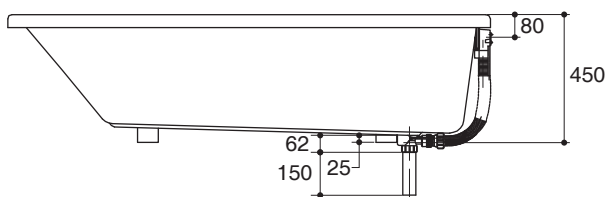

หมายเหตุ: ระยะแนะนำการติดตั้งสามารถปรับได้ตามความเหมาะสมของผู้ใช้งานและพื้นที่ติดตั้ง

ภาพแสดงผลิตภัณฑ์