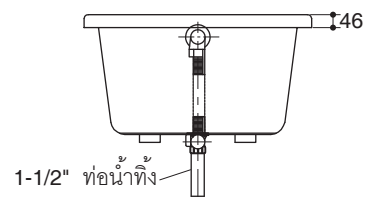

หมายเหตุ: ระยะแนะนำการติดตั้งสามารถปรับได้ตามความเหมาะสมของผู้ใช้งานและพื้นที่ติดตั้ง

ภาพแสดงผลิตภัณฑ์