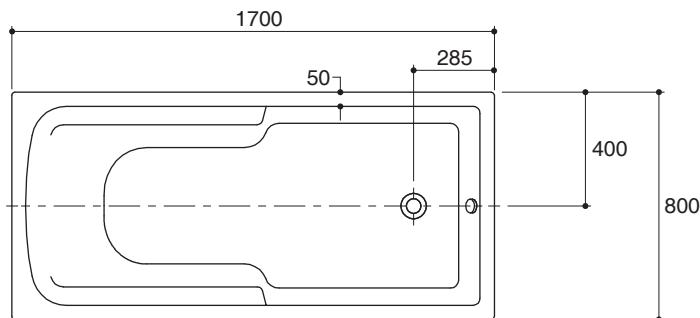

Specified Model

Model	Description	Color/Finished
K-45702X	Duo 1700 plain bath	0: White
K-45702X-ZZ	Duo 1700 plain bath, white pillow	0: White

Dimensions are approximate.

Unit: mm

Minimum access panel bath drain W500 x H450 mm