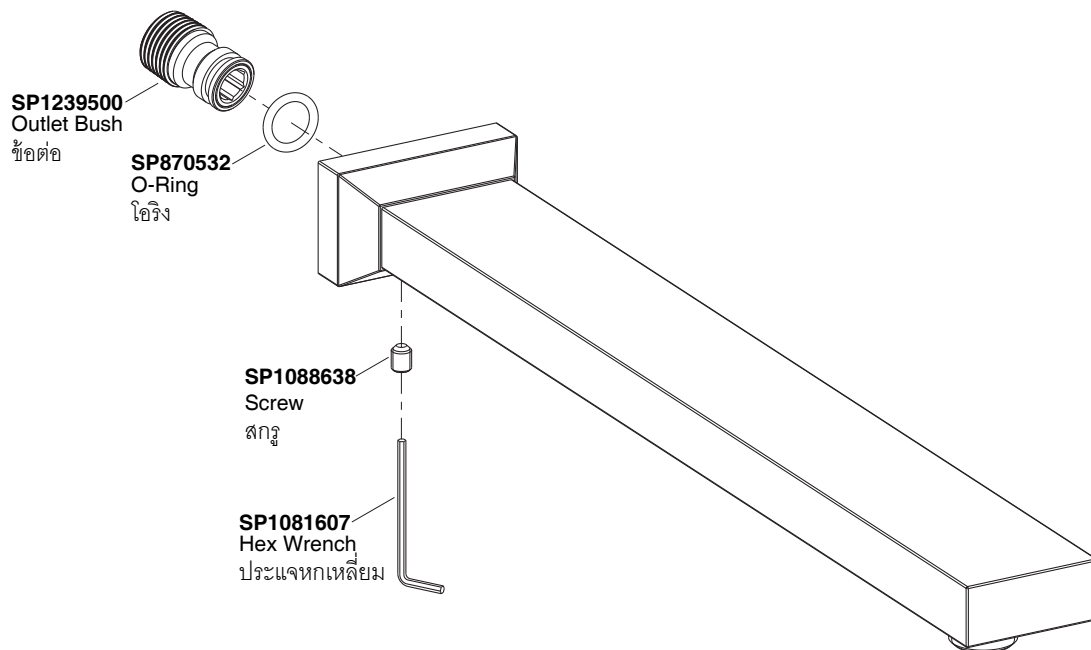

Model/รุ่น	Description/ชื่อผลิตภัณฑ์
K-45527X-**	Loure Shower Arm 15"/ก้านฝักบัวแบบติดผนังขนาด 15 นิ้ว รุ่นลั้วร์

**Finish/color code must be specified when ordering
**ระบุรหัสสี/สีเคลือบผิว/สีในการสั่งซื้อผลิตภัณฑ์