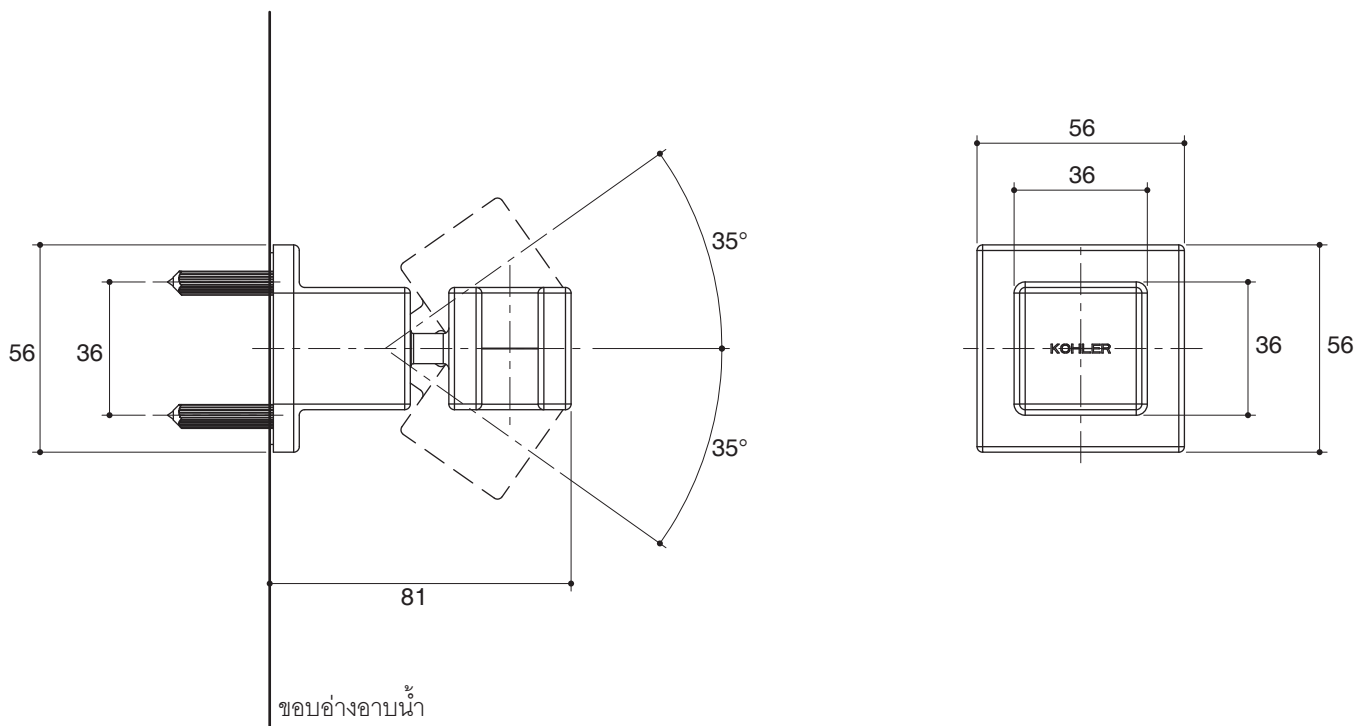

Features

- *Brass construction*

SHOWER BRACKET K-45416X

Codes/Standards Applicable

Specified model meets or exceeds the following:

- *None applicable*

Colors/Finishes

- CP: Polished Chrome

Accessories:

- CP: Polished Chrome

Specified Model

Model	Description	Color/Finished
K-45416X	Strayt shower bracket	CP

Product Specification:

Shower bracket shall be made of brass construction. Product is intended for wall-mount installations. Shower bracket shall be Kohler Model K-45416X-CP.

STRAYT

Installation Notes

Install this product according to the installation guide.

Dimensions are approximate.
Unit: mm.

Product Diagram

คุณลักษณะ

- ผลิตจากทองเหลือง

ขอแขวนฝักบัวสายอ่อน K-45416X

สเตย์ท

ข้อสังเกตสำหรับการติดตั้ง

ติดตั้งผลิตภัณฑ์โดยใช้คู่มือข้อแนะนำการติดตั้ง

ขนาดระยะแสดงค่าโดยประมาณ
หน่วย: มม.

ภาพแสดงผลิตภัณฑ์