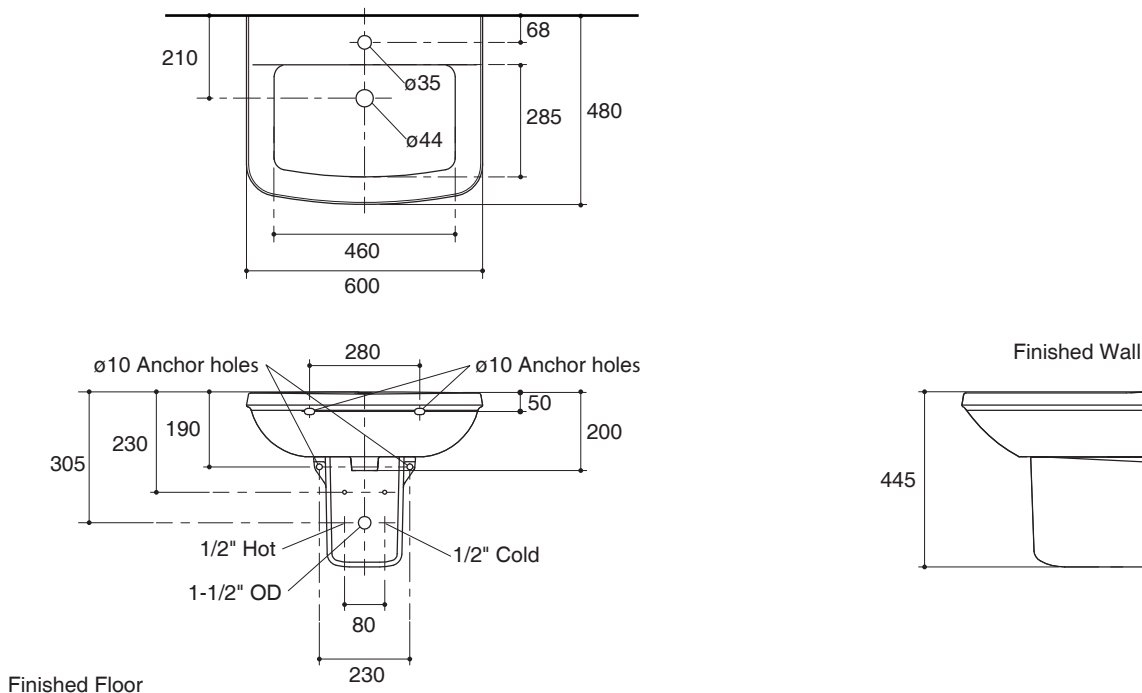

Features

- Vitreous china
- Semi-pedestal lavatory
- Single-hole
- With overflow
- 600 x 480 x 445 mm

Codes/Standards Applicable

Specified model meets or exceeds the following:

- ASME A112.19.2/CSA B45.1
- TIS 791-2544

Installation Notes

Install this product according to the installation guide.

SEMI-PEDESTAL LAVATORY K-17156X/K-17154X

Technical Information

Fixture:	
Water depth	105 mm
Drain hole	44 mm D.
*Approximate measurements for comparison only.	

Recommended Products		
K-8998	P-trap	CP: Polished Chrome

Dimensions are approximate.
Unit: mm

Note: The recommended dimension for installation can be adjusted according to user preferences and layout.

Product Diagram

คุณลักษณะ

- สุขภัณฑ์เซรามิกประเภทวิเทียสไชน่า (Vitreous china)
- ติดตั้งแบบแขวนพร้อมขารองอ่างแบบตั้งพื้น
- แบบเจาะรูเดี่ยว
- พร้อมรูน้ำล้น
- 600 x 480 x 445 มม.

มาตรฐาน

- คุณสมบัติตามมาตรฐาน
- ASME A112.19.2/CSA B45.1
- มอก. 791-2544