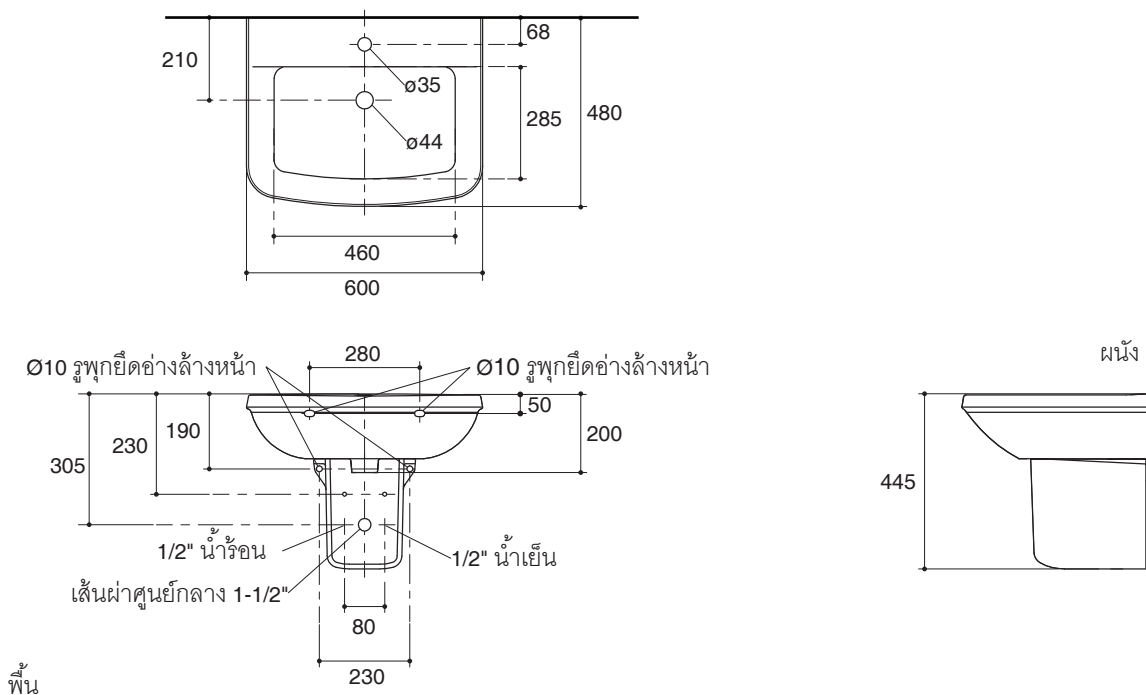

Installation Notes

Install this product according to the installation guide.

SEMI-PEDESTAL LAVATORY K-17156X/K-17154X

Technical Information

Fixture:	
Water depth	105 mm
Drain hole	44 mm D.
*Approximate measurements for comparison only.	

คุณลักษณะ

- สุขภัณฑ์เซรามิกประเภทวิเทียสไชน่า (Vitreous china)
- ติดตั้งแบบแขวนพร้อมขารองอ่างแบบตั้งพื้น
- แบบเจาะรูเดี่ยว
- พร้อมรูน้ำล้น
- 600 x 480 x 445 มม.

มาตรฐาน

- คุณสมบัติตามมาตรฐาน
- ASME A112.19.2/CSA B45.1
- มอก. 791-2544

ข้อสังเกตสำหรับการติดตั้ง

ติดตั้งสุขภัณฑ์โดยใช้คู่มือแนะนำการติดตั้ง

อ่างล้างหน้าพร้อมขารองอ่างแบบตั้งพื้น K-17156X/K-17154X

ข้อมูลเฉพาะ

สุขภัณฑ์	
ระยณะน้ำล้น	105 มม.
ขนาดรูสะดืออ่าง	เส้นผ่าศูนย์กลาง 44 มม.
*ระยณะค่าโดยประมาณเพื่อการเปรียบเทียบเท่านั้น	

อุปกรณ์แนะนำ

K-8998	ท่อน้ำทิ้งอ่างล้างหน้า	CP: สีโครมเงา
--------	------------------------	---------------

ขนาดระยะแสดงค่าโดยประมาณ
หน่วย: มม.

หมายเหตุ: ระยณะแนะนำการติดตั้งสามารถปรับได้ตามความเหมาะสมของผู้ใช้งานและพื้นที่ติดตั้ง